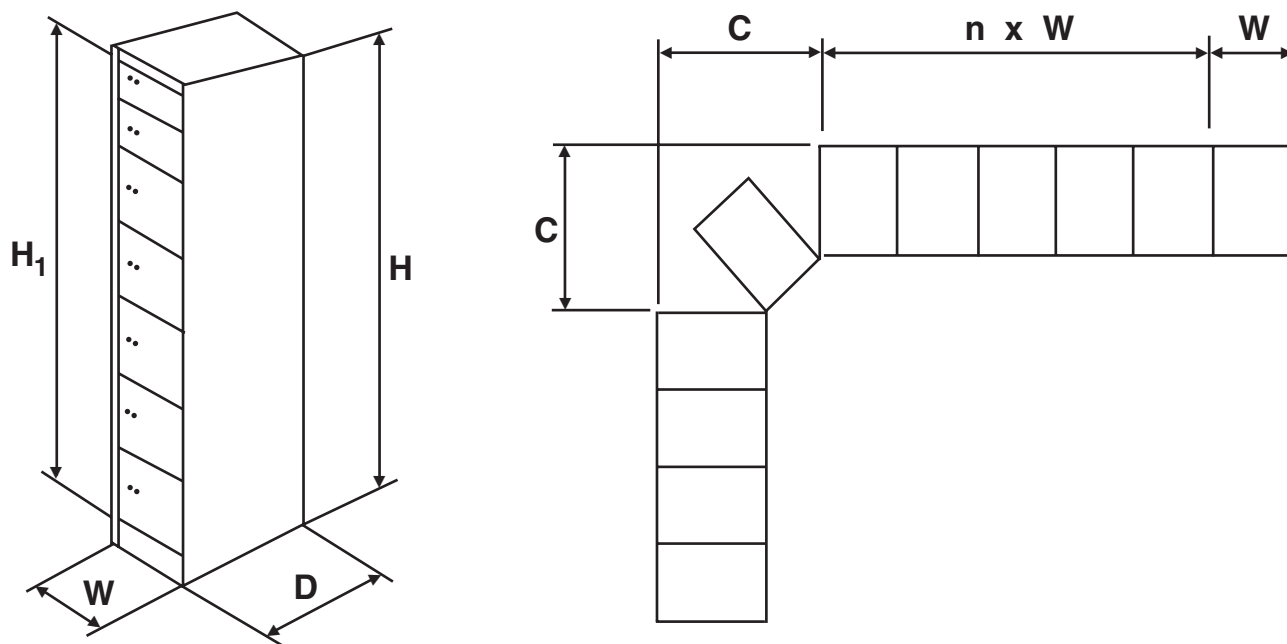

# KASO TALLELOKEROT SLK-70

Pankeille ja yrityksille tarkoitettu tallelokerojärjestelmä.

Ulkomitat:	2000 x 303 x 460 mm (K x L x S)
Lukkovaihtoehdot:	2-pesäinen Abloy Sentry SC211E
Vakioväri:	RAL 7035 (vaalea harmaa)
Lisävarusteet:	Sisälaatikot, sisälaatikoiden riippulukot ja erikoisväri

Malli	H mm	H1 mm	W mm Vakio	W mm Elektr.	W mm Päätyk.	D mm	C mm
SLK-70	1835	1600	303	324		450	680

**VAKIOLOKEROYHDISTELMÄT**

SLK- 70									
Lokerot	26 Lok.	23 Lok.	21 Lok.	20 Lok.	18 Lok.	18 Lok.	16 Lok.	14 Lok.	12 Lok.
60 mm	25	20		15		10		5	
75 mm			20		14		12		2
100 mm	1	2	1	3	2	6	1	6	4
150 mm					1		1		4
200 mm		1		2	1	2	1	2	1
250 mm							1		1
300 mm								1	