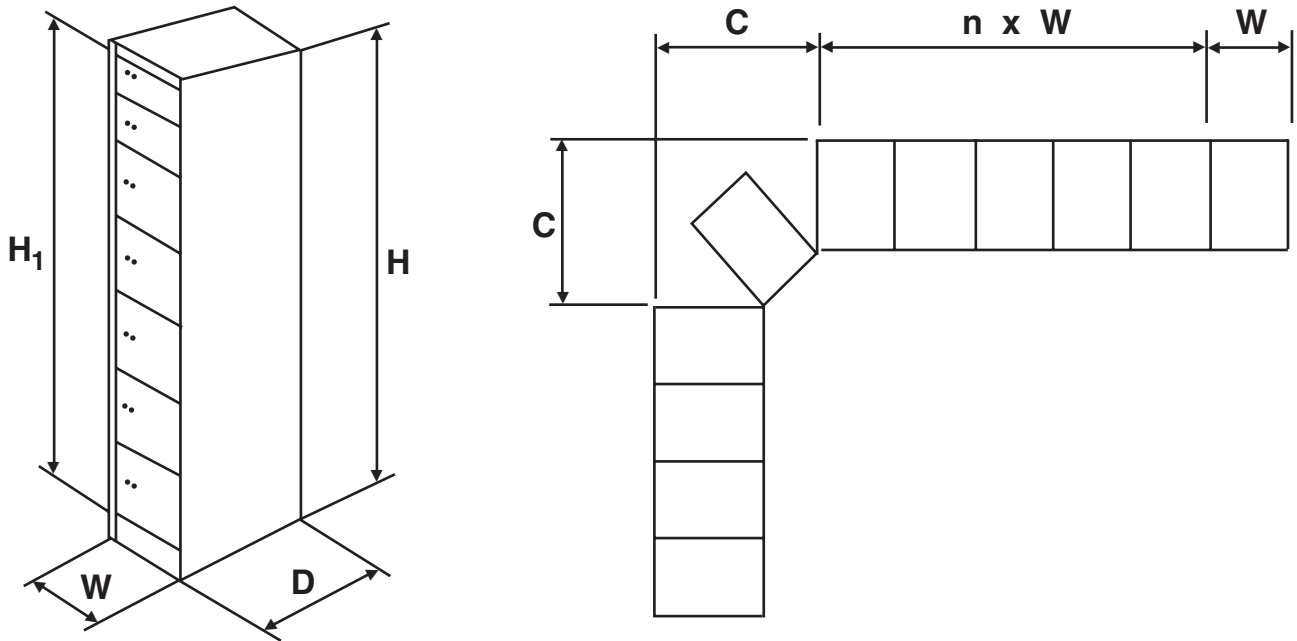

KASO TALLELOKEROT SLK-90

Kuvassa 12 lokeroa ruostumatonta terästä

Päivämurtotestattu pankeille tarkoitettu tallelokerojärjestelmä

Ulkomitat: 2000 x 326 x 460 mm (K x L x S)

Lukkovaihtoehdot: 1-pesäinen Abloy Sentry SC210E

2-pesäinen Abloy Sentry SC211E

Vakioväri: RAL 7035 (vaalea beige)

Lisävarusteet: Sisälaatikot, sisälaatikoiden riippulukot, sähkölukot ja elektroninen keskusohjaus, suojakotelo näkyviin jäävään sivuun, luukut ruostumatonta terästä (kuvassa) ja erikoisväri

KASO® -TALLELOKEROKAAPPIEN MITOITUS

Malli	H mm	H1 mm	W mm Vakio	W mm Elektr.	W mm Päätyk.	D mm	C mm
SLK-90	2000	1850	326	326	348	460	705

VAKIOLOKEROYHDISTELMÄT

SLK- 90						
Lokerot	27 bxs	24 bxs	20 bxs	20 bxs	14 bxs	12 bxs
60 mm	25	20	15	10	5	
75 mm		2		2	2	4
100 mm			1	4	1	2
150 mm	1		1	2	2	1
200 mm	1	1	2	2	2	3
250 mm						
300 mm		1	1		2	2