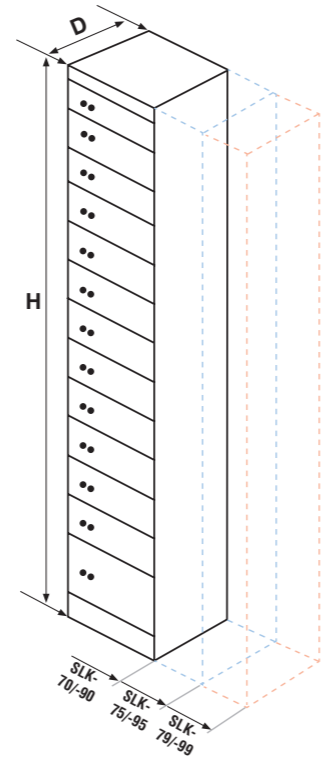

Tallelokeroiden vakiokorkeudet (mm):

50 mm	75 mm	100 mm	125 mm
150 mm	175 mm	200 mm	250 mm
300 mm	400 mm	450 mm	600 mm