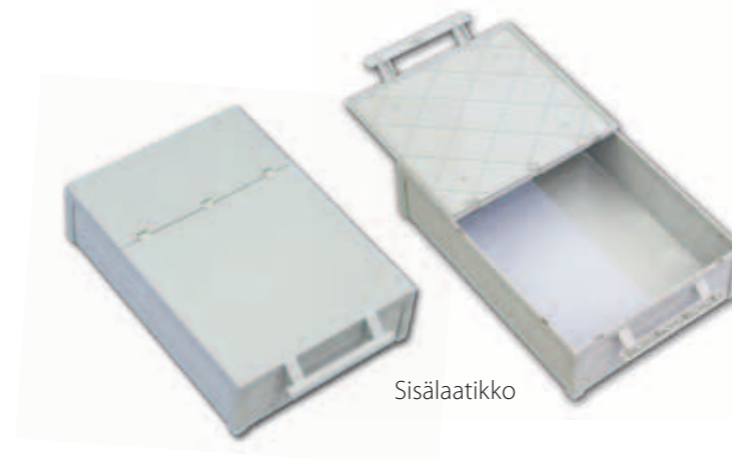

Sisälaatikko

KASO Tallelokeroiden edut

Markkinoiden laajin valikoima tallelokerojärjestelmiä

- Kaksi tallelokeromallistoa
- Laaja lokerovalikoima
- Useita lukitusvaihtoehtoja
- Mahdollisuus nauhoittavan kameravalvonnan ja sähköisen hallintajärjestelmän liittämiseen

Joustavat asiakasratkaisut

- Erikoismitoitettut tallelokerojärjestelmät
- Erikoisvärit

Laatu ja kokemus

- Valmistettu ISO 9001:2000 mukaisesti Suomessa

KASO®

Kaso Oy, Lyhtytie 2, PL 27, 00751 Helsinki
Puhelin 010 271 3700, fax (09) 386 0021
Sähköposti: myynti@kaso.fi
www.kaso.fi