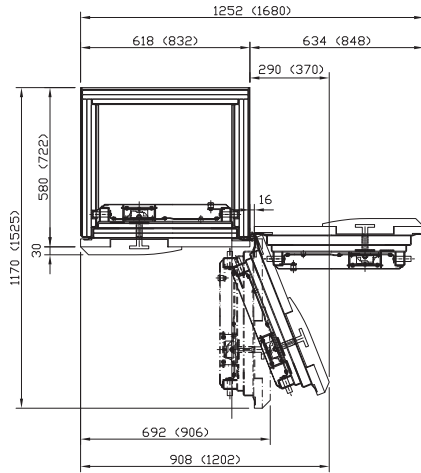

## Mallimerkintä murtoluokittain

Mallitunnuksen ensimmäinen osa kertoo murtoasuajaluokan ja toinen kokoluokan.

	E2-308	E2-309	E1-310	E1-320	E1-330	E1-340	E1-350	E1-370
	E3-308	E3-309	E2-310	E2-320	E2-330	E2-340	E2-350	E2-370
			E3-310	E3-320	E3-330	E3-340	E3-350	E3-370
			E4-310	E4-320	E4-330	E4-340	E4-350	E4-370

## Ulkomitat

Korkeus (mm)	612	789	612	962	1312	1662	1912	1912
Leveys (mm), sis. saranat	570	570	634	634	634	634	634	848
Syvyys (mm)	560	560	610	610	610	610	610	752

## Sisämitat

Korkeus (mm)	493	670	493	843	1193	1543	1793	1793	
Leveys (mm)	428	428	486	486	486	486	486	700	
Syvyys (mm)	314	314	364	364	364	364	364	506	
Tilavuus (l)	66	90	87	149	211	273	317	635	
A4 mapit 80 mm (kpl)	5	10	6	12	18	24	30	45	
Paino (kg) murtoluokittain	E1/E2	-/210	-/260	190/230	270/310	360/400	440/480	490/520	680/780
	E3/E4	220/-	300/-	260/290	350/390	450/510	550/630	600/690	880/1000